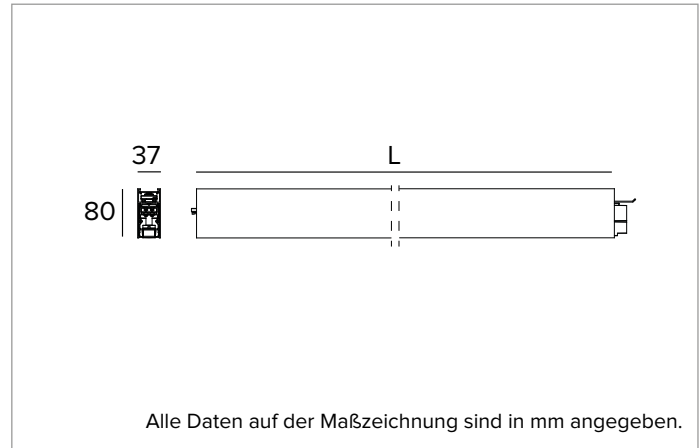

T003BY940D2DB | LOGICO EASY System 37 - UGR19

Lineare LED-Leuchte für Deckenanbau- oder Pendelmontage

	4000K	H(m)	D1(m)	D2(m)	E _{max} (lx)		
	Ra90	64°	63°				
Fixture Power	46W	1	1.25	1.23	1709		
Source Flux	3805lm	2	2.51	2.46	427		
Fixture Flux	3805lm	3	3.76	3.70	190		
Efficacy	83lm/W	4	5.02	4.93	107		
G0347	I _{max} =510cd/klm	I _{max}	1940cd	5	6.27	6.16	68

BELEUCHUNGSTECHNISCHE MERKMALE

Direkt/Indirekte Lichtemission. Kontrolliertes Licht. UGR19 Optik: optisches System aus Linsen mit differenzierten Facetten zur Optimierung der Lichtstromrichtung und zellulärer Optik aus blendreduzierendem Polycarbonat in Schwarz (UGR<19 und L65<200 cd/m² EN-12464-1).
Abstrahlung: DIREKT/INDIREKT
Optik: ZELLULÄRE
Optische Effizienz: 100%
Leuchten-Lichtstrom: 3805lm
Lichtausbeute: 83lm/W
Fotobiologische Sicherheit: Risikogruppe 0 (RG 0 = kein Risiko)

MECHANISCHE MERKMALE

Gehäuse aus lackiertem stranggepresstem Aluminium mit 37mm Breite. Obere Abdeckung aus transluzentem Polycarbonat.
Farbe und Oberfläche: Schwarz
Abmessungen: L=1400mm
Gewicht: 2,85Kg
Version: LINEAR
Schutzart: IP40
Mechanische Belastbarkeit: IK02